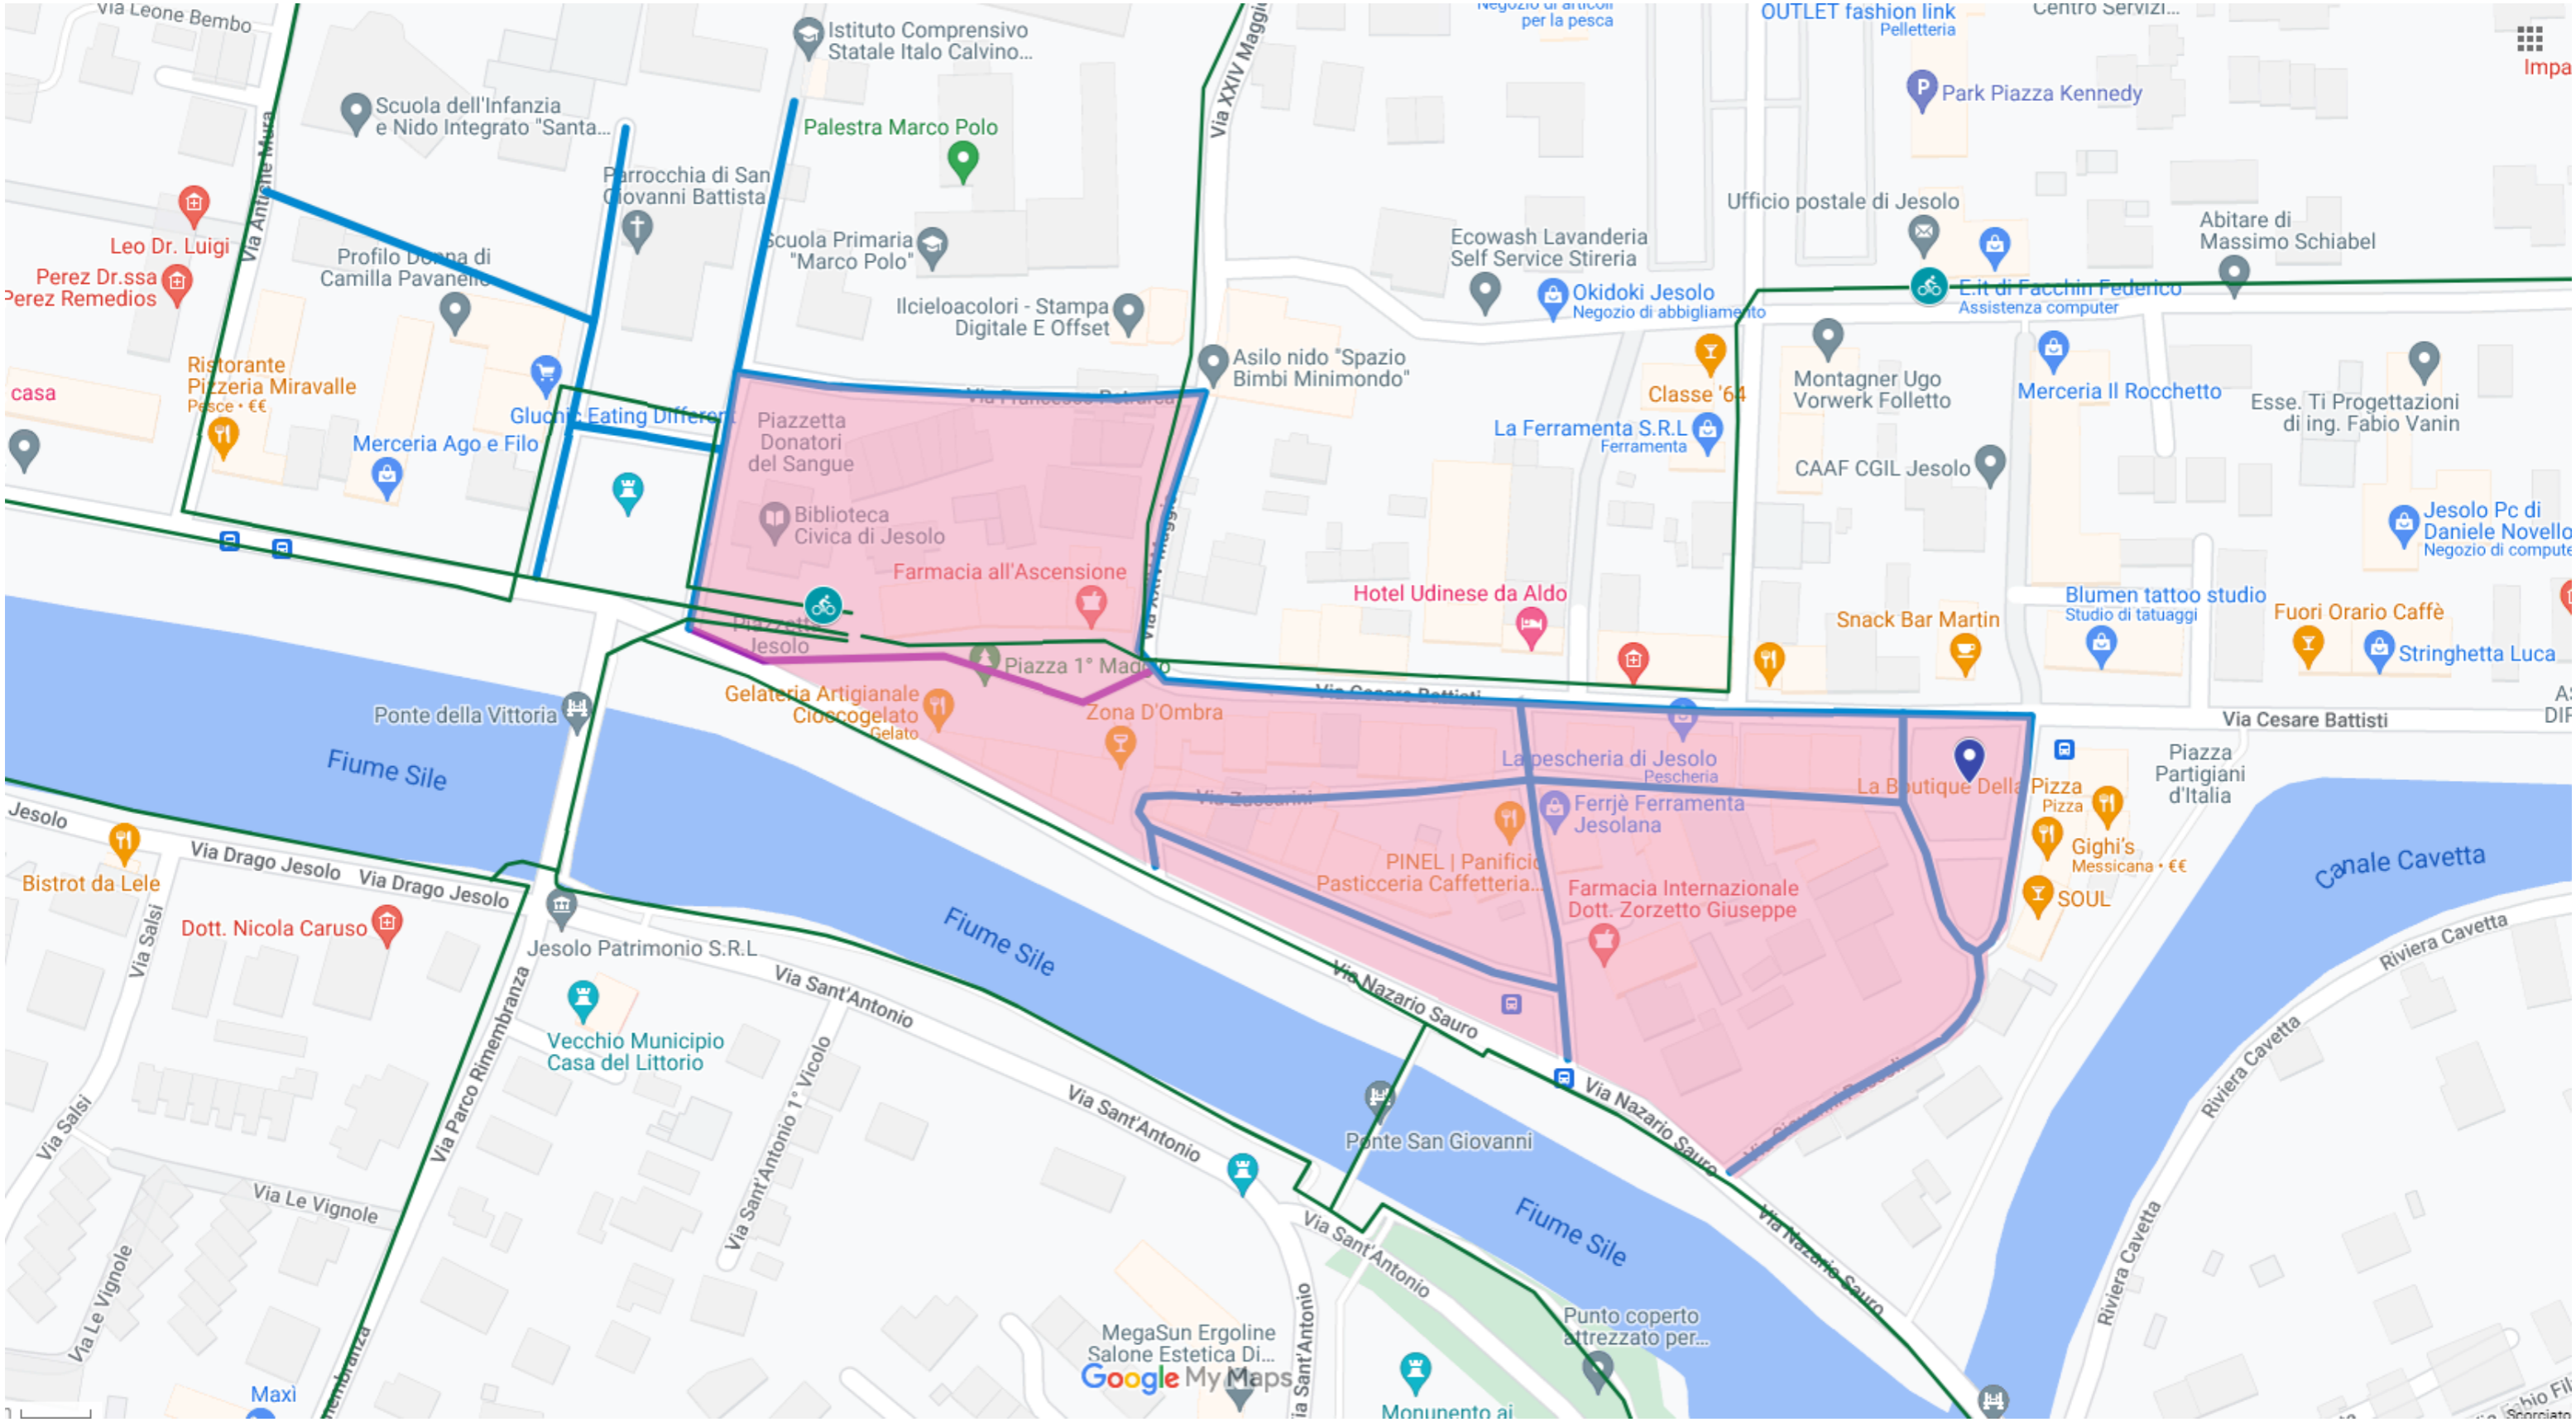

Su mappa stradale

LEGENDA MAPPA

- Area di sosta vincolata
- Percorsi pedonali o ad alta densità di pedoni (velocità massima 6km/h);
- Percorsi a velocità ridotta (velocità massima 10km/h)
- Percorsi vietati
- Sharing points ESISTENTI
- Sharing points NUOVI
- Percorsi Jesolo Ambient Bike
- Percorsi Jesolo Ambient Bike (IN CARREGGIATA)

Jesolo Paese

Lido Centro - Lido Ovest

Piazza Milano - Piazza Torino