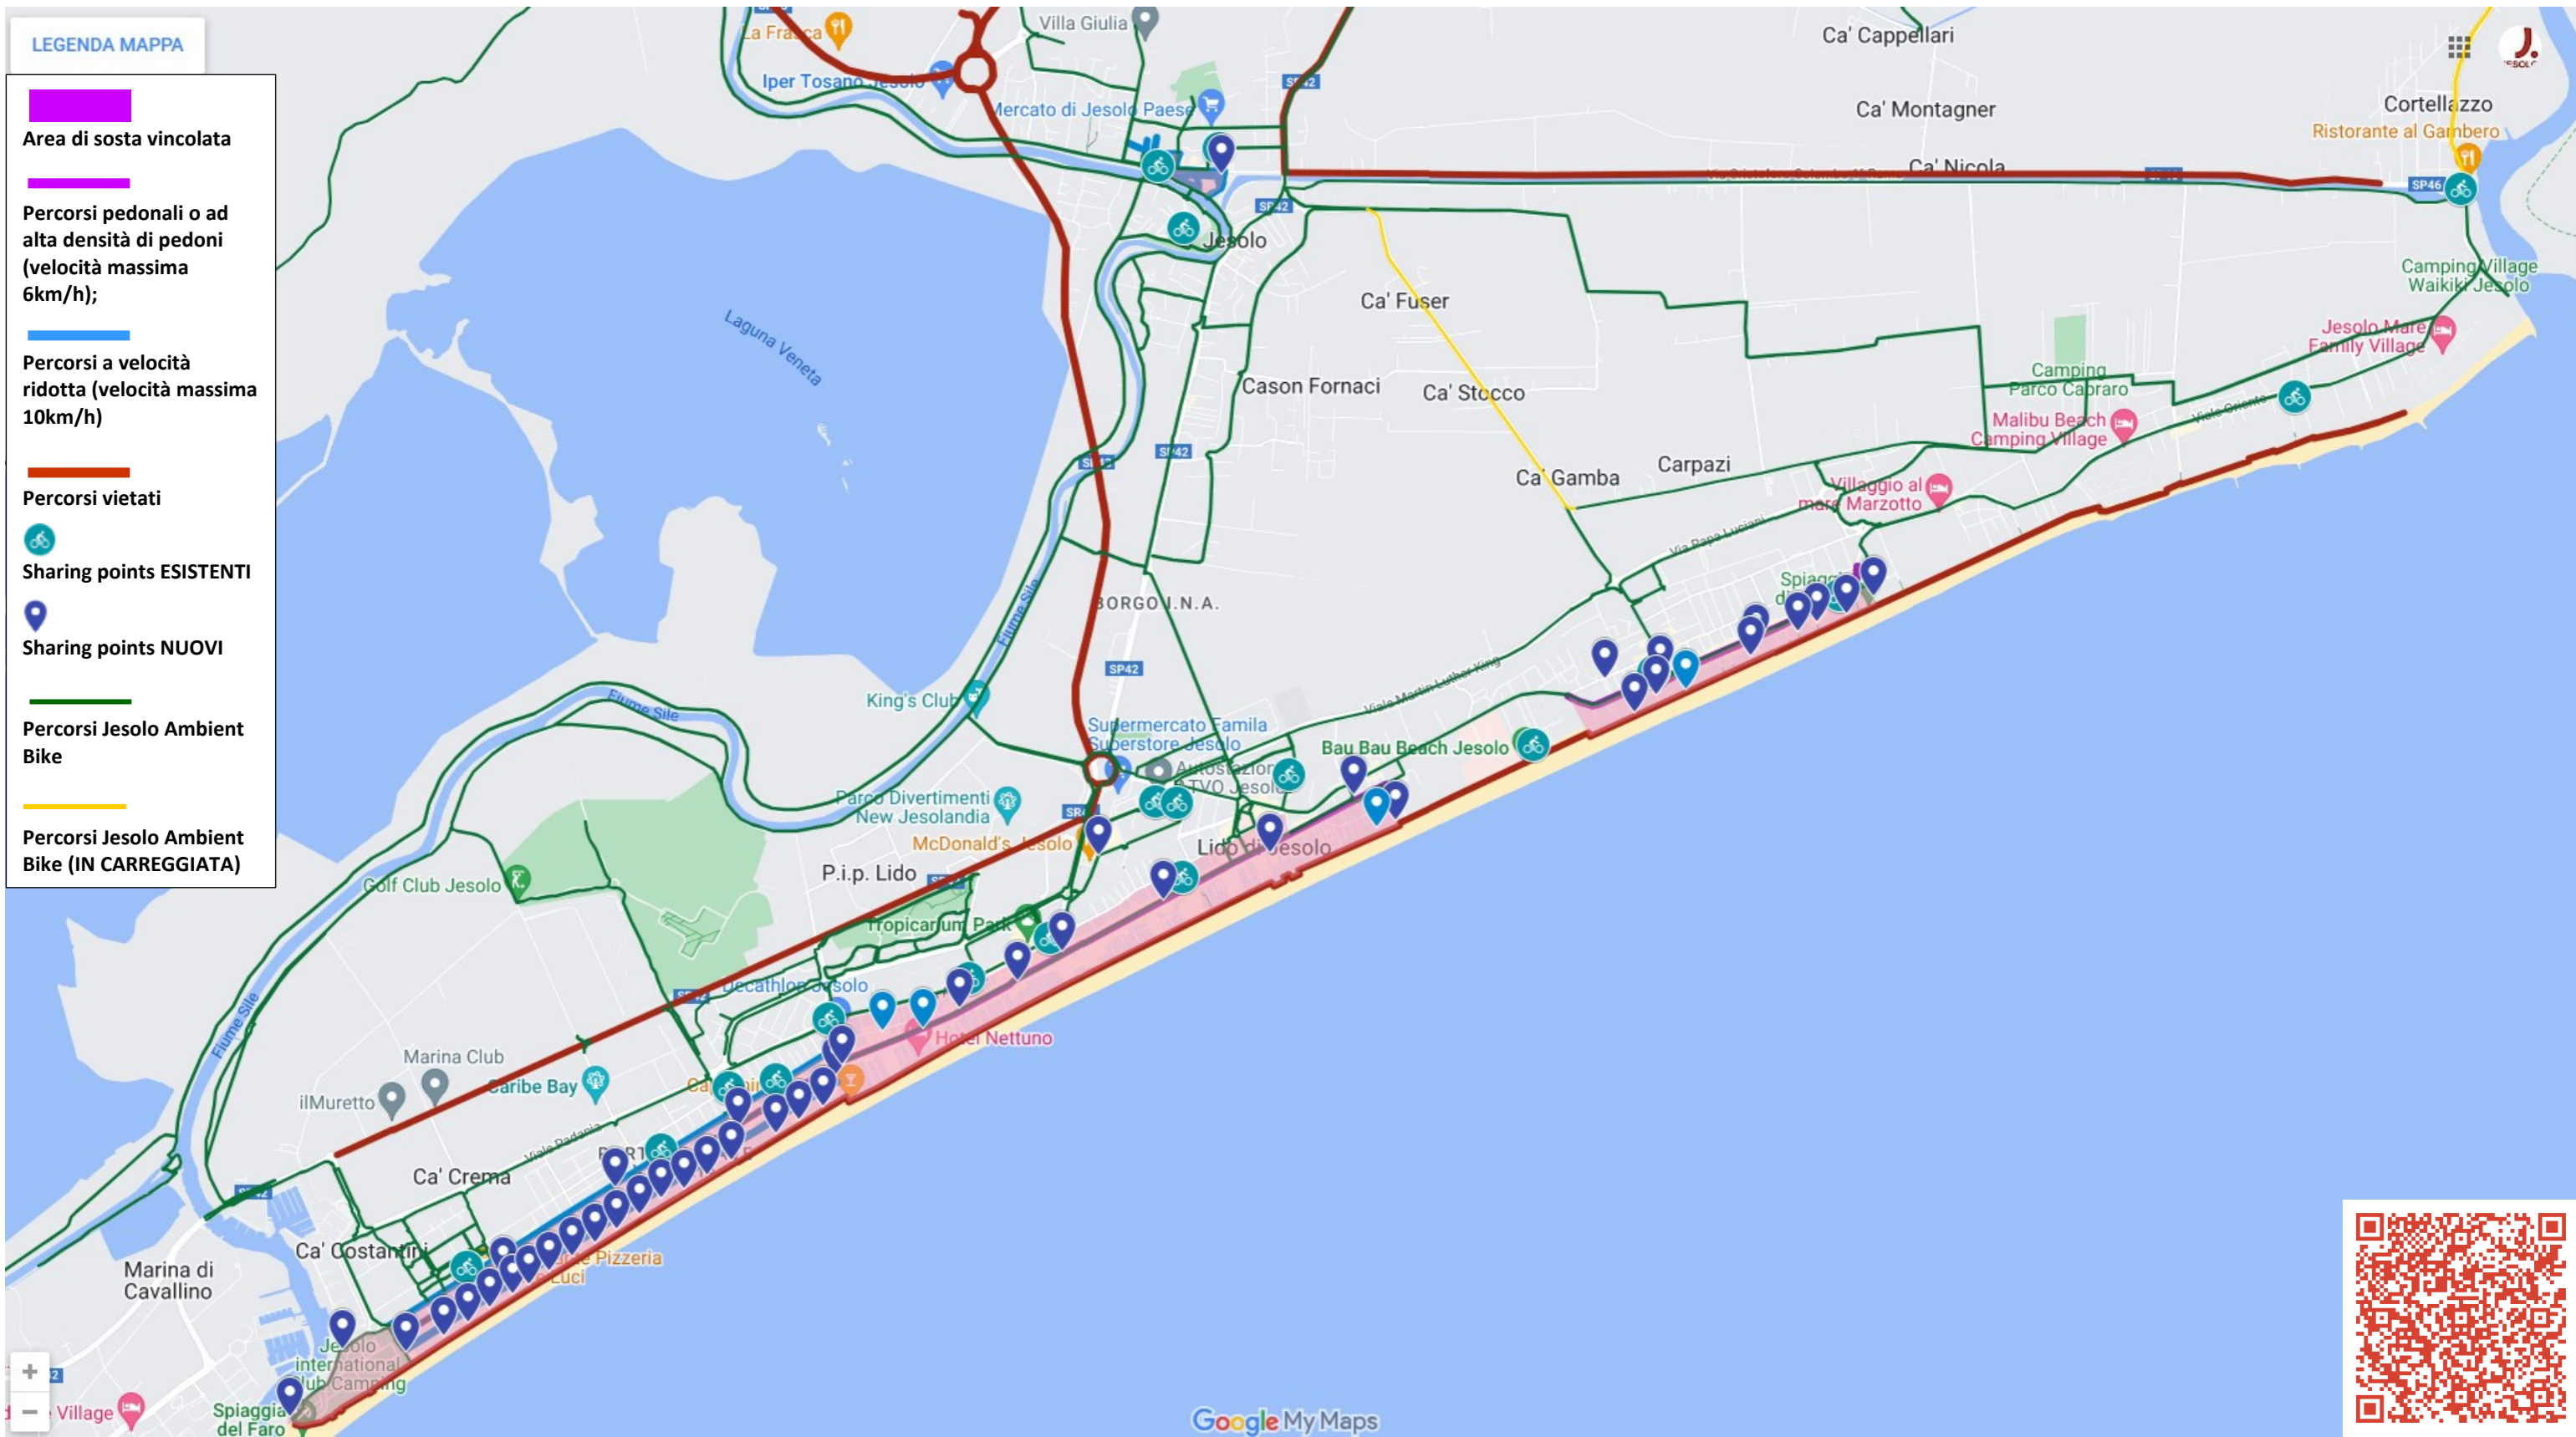

Su mappa stradale

LEGENDA MAPPA

- Area di sosta vincolata
- Percorsi pedonali o ad alta densità di pedoni (velocità massima 6km/h);
- Percorsi a velocità ridotta (velocità massima 10km/h)
- Percorsi vietati
- Sharing points ESISTENTI
- Sharing points NUOVI
- Percorsi Jesolo Ambient Bike
- Percorsi Jesolo Ambient Bike (IN CARREGGIATA)

Jesolo Paese

Lido Centro - Lido Ovest

Piazza Milano - Piazza Torino